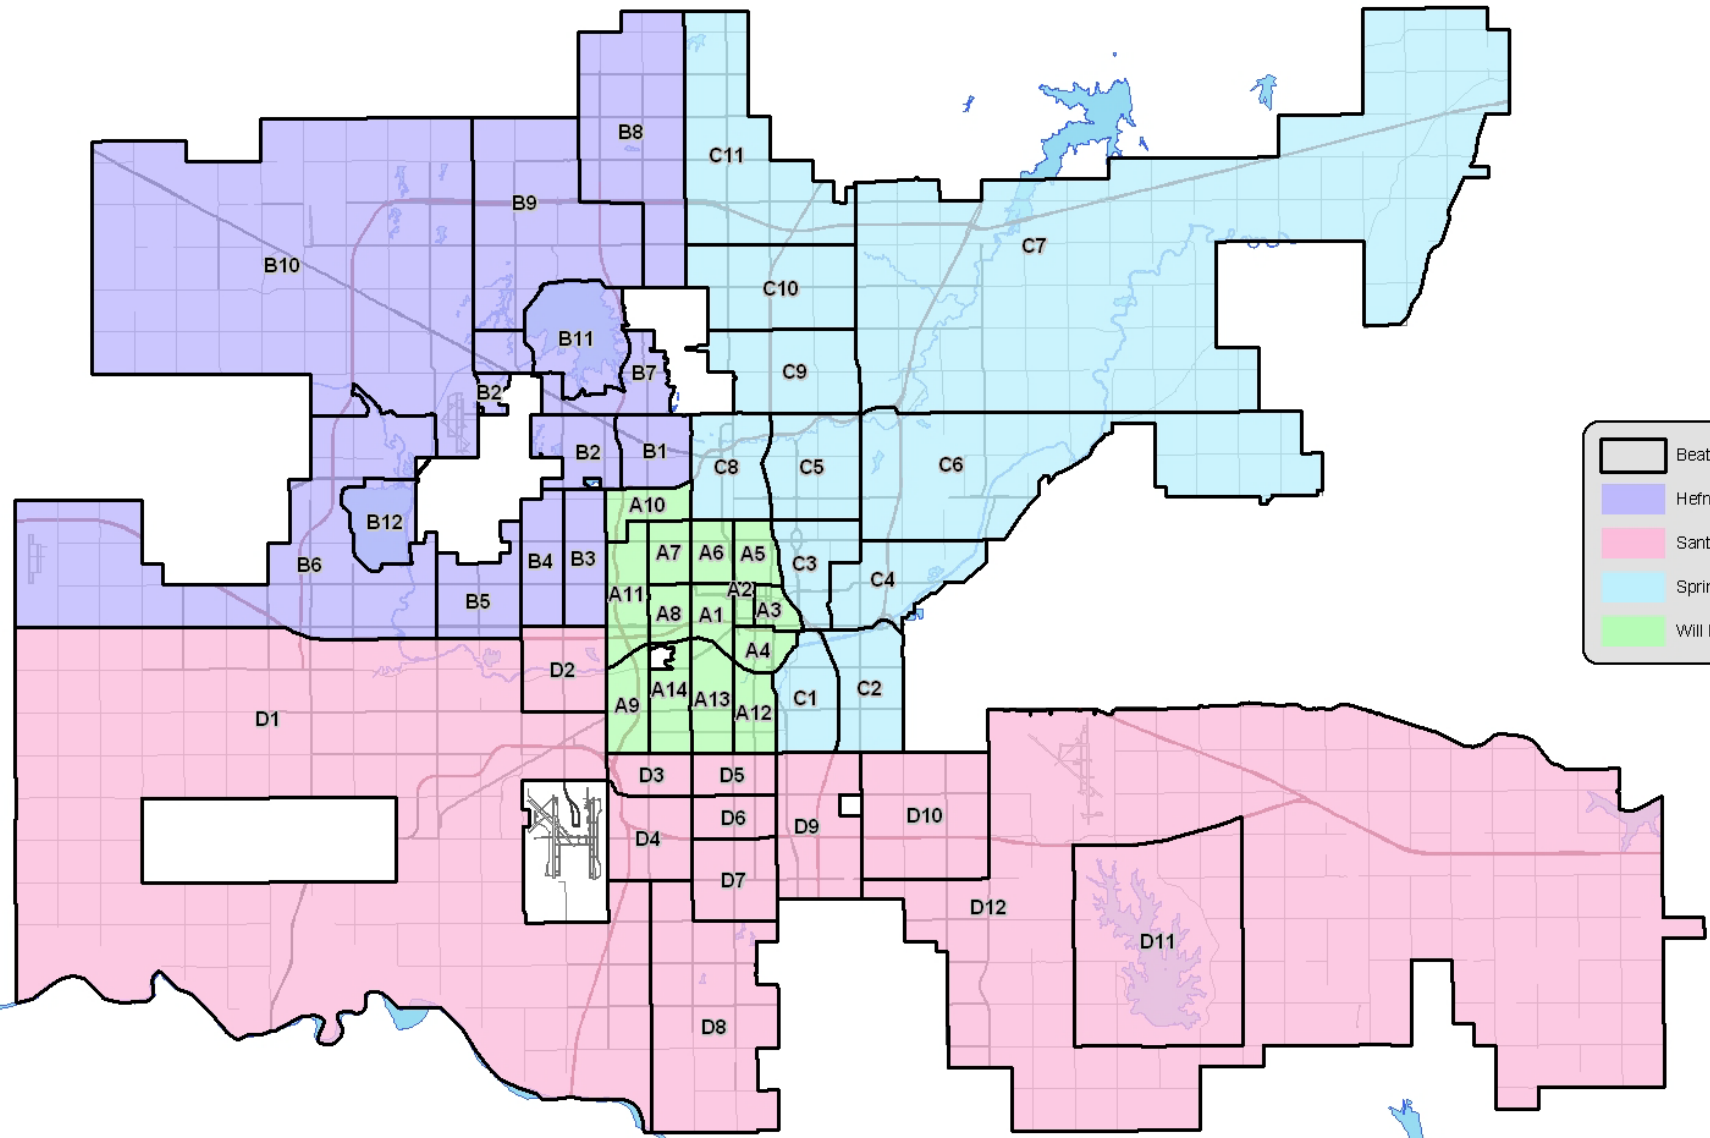

N. 192nd St
 N. 178th St
 N. 164th St
 N. 150th St
 Memorial Rd
 N. 122nd St
 Hefner Rd
 Britton Rd
 Wilshire Blvd
 N. 63rd St
 N. 50th St
 N. 36th St
 N. 23rd St
 N. 10th St
 Reno Ave
 S. 15th St
 S. 29th St
 S. 44th St
 S. 59th St
 S. 74th St
 S. 89th St
 S. 104th St
 S. 119th St
 S. 134th St
 S. 149th St
 S. 164th St
 S. 179th St

	Beats
	Hefner
	Santa Fe
	Springlake
	Will Rogers

Gregory Rd
 Cimarron Rd
 Richland Rd
 Frisco Rd
 Cemetery Rd
 Czech Hall Rd/
 Piedmont Rd
 Mustang Rd
 Sara Rd
 Morgan Rd
 County Line Rd
 Council Rd
 Rockwell Ave
 MacArthur Blvd
 Meridian Ave
 Portland Ave
 May Ave
 Pennsylvania Ave
 Western Ave
 Santa Fe Ave
 High Ave/
 Kelley Ave
 Eastern Ave/
 M. L. King Ave
 Bryant Ave
 Sunnyside Rd/
 Coltrane Rd
 Sooner Rd
 Air Depot Blvd
 Midwest Blvd
 Douglas Blvd
 Post Rd
 Westminster Rd
 Anderson Rd
 Hiwassee Rd
 Henney Rd
 Choctaw Rd
 Indian Meridian
 Triple X Rd
 Peebly Rd
 Luther Rd
 Dobbs Rd
 Harrah Rd
 Pottawatomie Rd
 Fishmarket Rd